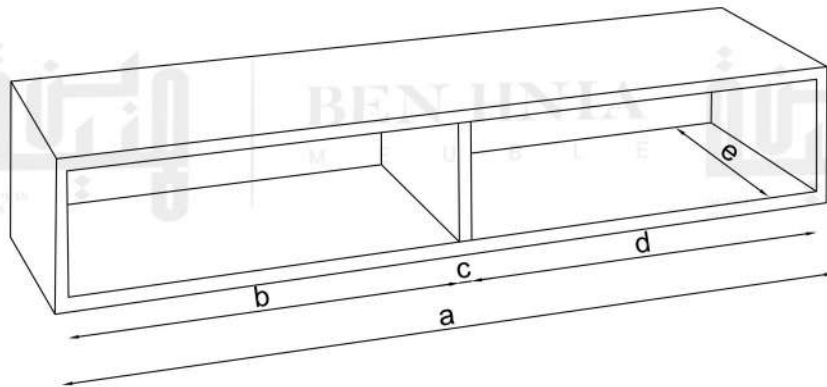

Fiche Technique

Étagère Murale 2 niches

BEN HNIA
MEUBLE

Réf : HI-014

étagère murale avec 2 niches, en bois MDF mélaminé ép. 18 mm.

HAUTEUR D'UTILISATION

Sur mesure et suivant les normes :

Hauteur : 65 cm.
Largeur : 120 cm.
Profondeur : 35 cm.

TYPE PANNEAU

en bois MDF mélaminé ép.18 mm.

CAISSONS ET ÉTAGÈRES

en bois MDF mélaminé.

FIXATION

en colle et vis .

FINTION LES PANNEAU MDF

suivant le choix de client.

ACCESSOIRE

sans accessoire

COLISAGE Lot x 1

SCHÉMAS

Dimension en (mm): T.1

a	1200
b	573
c	18
d	573
e	350
f	-
g	-
i	-
h	-
H	350
P (kg)	000

Pour plus d'information contactez nous

 20 225 750